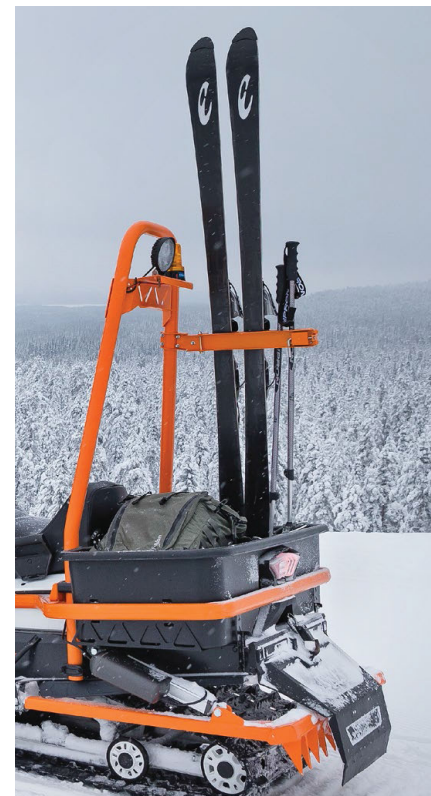

BREDDNINGSKIT

860200835 • 2 490 SEK
Breddningskit med A-arm. Ökad stabilitet
vid svängning i branta backar. Utökar bred-
den på den främre stötdämpningen med
92 mm.