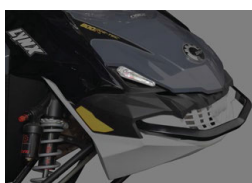

BEST SÄLJARE GARMIN MONTANA 680T GPS-KIT

860201417 • 5 490 SEK

BEST SÄLJARE GPS-HÅLLARE

860200707 • 849 SEK

GARMIN ZUMO 590LM

619590288 • 6 590 SEK

Styrfäste 619590259, mer information, se sidan 18.

SIGNATURLJUS