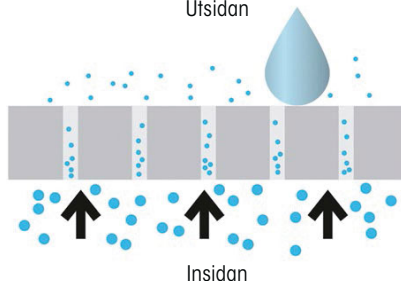

JÄMFÖRELSE AV FUKTTTRANSPORT

MIKROCELLMEMBRAN
Utsidan

KOMPAKT SYMPATEX-MEMBRAN
Utsidan

100 % VATTENTÄTT

MYCKET GODA ANDNINGSEGENSKAPER

100 % VINDTÄTT

Ett membran är vattentätt om det kan motstå ett tryck på