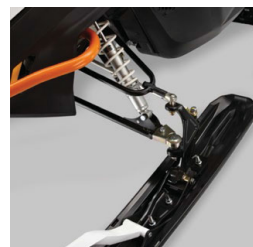

860201432 • 590 SEK

69 RANGER ALPINE ACCESSORIES

ALPINBROMS

860200716 • 19 900 SEK

Extremt kraftfull alpinbroms som gör det
möjligt att stanna säkert även i branta
sluttningar.

BAKRE FÖRVARINGSBOX

860200768 • 2 490 SEK
Stor förvaringsbox klar att
montera på det bakre raketet.