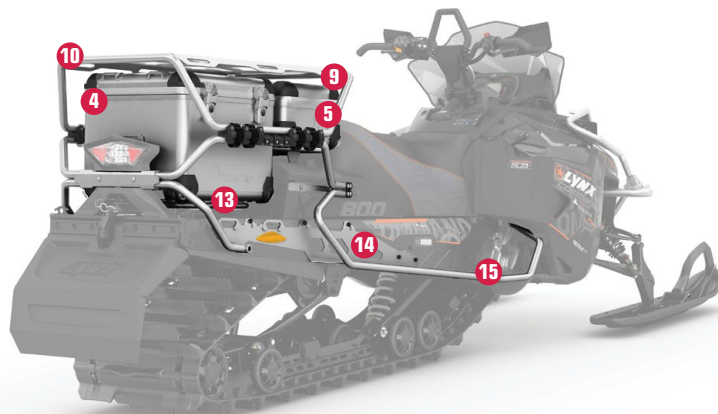

COMMANDER

TOURATECH

READY FOR THE ULTIMATE ADVENTURE

Utrustningen utformade i samarbete med Touratech AG ger extra skydd under extrema förhållanden, och lastkapacitet för riktigt långa äventyr. Produkterna är tillverkade för att tåla tuffa tag och villkor år efter år. Från det stora tillbehörsutbudet kan du välja äventyrsutrustning även för de vildaste färderna.

1 TOURATECH STÖTFÅNGARE FRAM

860201324 • 3 790 SEK

2 TOURATECH LED-LJUS

(Inte på bild)
860201340 • 3 129 SEK

3 TOURATECH LED-STRÅLKASTARE

(Inte på bild)
619590296 • 3 129 SEK

4 STOR TOURATECH ZEGA PRO-PACKVÄSKA FÖR LASTRÄCKE

860201330 • 10 290 SEK

5 LITEN VÄSKRAM FÖR TOPPBOX

860201333 • 1 150 SEK

6 FÖRARFOTPLATTOR

(Inte på bild)
860201337 • 1 690 SEK

7 TOURATECH FRÄMRE RÄCKE

860201325 • 4 490 SEK

8 TOURATECH STRÅLKASTARSKYDD

860201327 • 1 690 SEK

9 TOURATECH ZEGA PRO2 LITEN PACKVÄSKA (TOPPBOX)

860201331 • 5 190 SEK

10 TOURATECH LASTRÄCKE FRAM

860201335 • 5 219 SEK