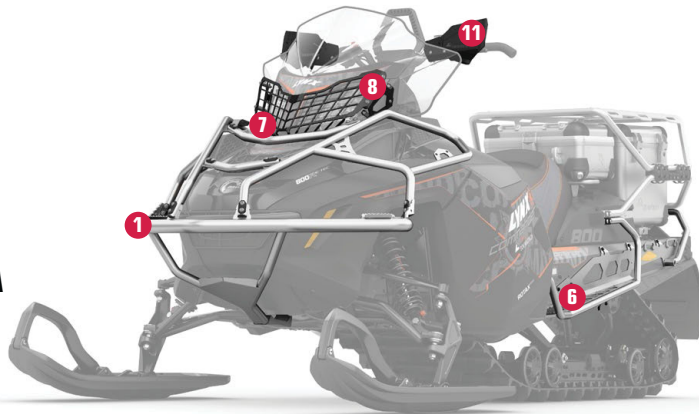

COMMANDER

TOURATECH

READY FOR THE ULTIMATE ADVENTURE

Utrustningen utformade i samarbete med Touratech AG ger extra skydd under extrema förhållanden, och lastkapacitet för riktigt långa äventyr. Produkterna är tillverkade för att tåla tuffa tag och villkor år efter år. Från det stora tillbehörsutbudet kan du välja äventyrsutrustning även för de vildaste färderna.

1 TOURATECH STÖTFÅNGARE FRAM

860201324 • 3 790 SEK

2 TOURATECH LED-LJUS

(Inte på bild)
860201340 • 3 129 SEK

3 TOURATECH LED-STRÅLKASTARE

(Inte på bild)
619590296 • 3 129 SEK

4 STOR TOURATECH ZEGA PRO-PACKVÄSKA FÖR LASTRÄCKE

860201330 • 10 290 SEK

5 LITEN VÄSKRAM FÖR TOPPBOX

860201333 • 1 150 SEK

6 FÖRARFOTPLATTOR

(Inte på bild)
860201337 • 1 690 SEK

7 TOURATECH FRÄMRE RÄCKE

860201325 • 4 490 SEK

8 TOURATECH STRÅLKASTARSKYDD

860201327 • 1 690 SEK

9 TOURATECH ZEGA PRO2 LITEN PACKVÄSKA (TOPPBOX)

860201331 • 5 190 SEK

10 TOURATECH LASTRÄCKE FRAM

860201335 • 5 219 SEK