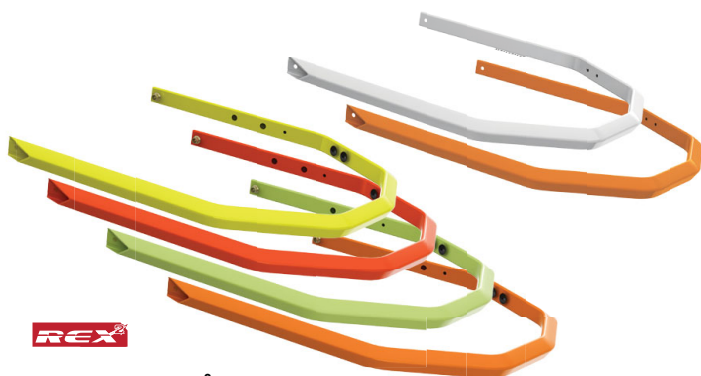

FRÄMRE STÖTFÅNGARE

FRÄMRE STÖTFÅNGARE

Röd: 502007370 • 950 SEK

Vit: 502007275 • 950 SEK

Gul: 502007276 • 950 SEK

Orange: 502007323 • 950 SEK

Svart: 502007176 • 950 SEK

Fusion Red: 860201172 • 950 SEK

Manta Green: 860201173 • 950 SEK

Race Orange: 860201174 • 950 SEK

Sunburst Yellow: 860201175

• 950 SEK