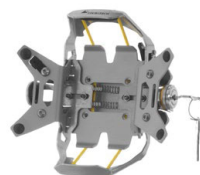

VATTENTÄT INNERVÄSKA

619590256 • 539 SEK
med ventil för packväskor, 50 L volym.

GARMIN ZUMO 590LM

619590288 • 6 590 SEK

GARMIN MONTANA-STYRFÄSTE

619590257 • 1 495 SEK

GARMIN ZUMO 660-STYRFÄSTE

619590258 • 1 595 SEK