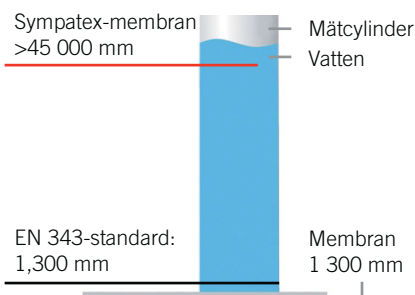

JÄMFÖRELSE AV FUKTTTRANSPORT

MIKROCELLMEMBRAN
Utsidan

KOMPAKT SYMPATEX-MEMBRAN
Utsidan

100 % VATTENTÄTT

MYCKET GODA ANDNINGSEGENSKAPER

100 % VINDTÄTT

Ett membran är vattentätt om det kan motstå ett tryck på

1,300 mm

Sympatex-membran är mycket vattentätt eftersom det kan motstå mer än

45,000 mm

MÄT SÅ HÄR

- Ta helst hjälp av en medhjälpare vid mätning så att du får korrekta mått.
- Gör mätningarna klädd i underkläder.
- Måttbandet ska sitta åt men inte vara för sträckt.
- Om måttet är mitt emellan två storlekar, beställ den större storleken